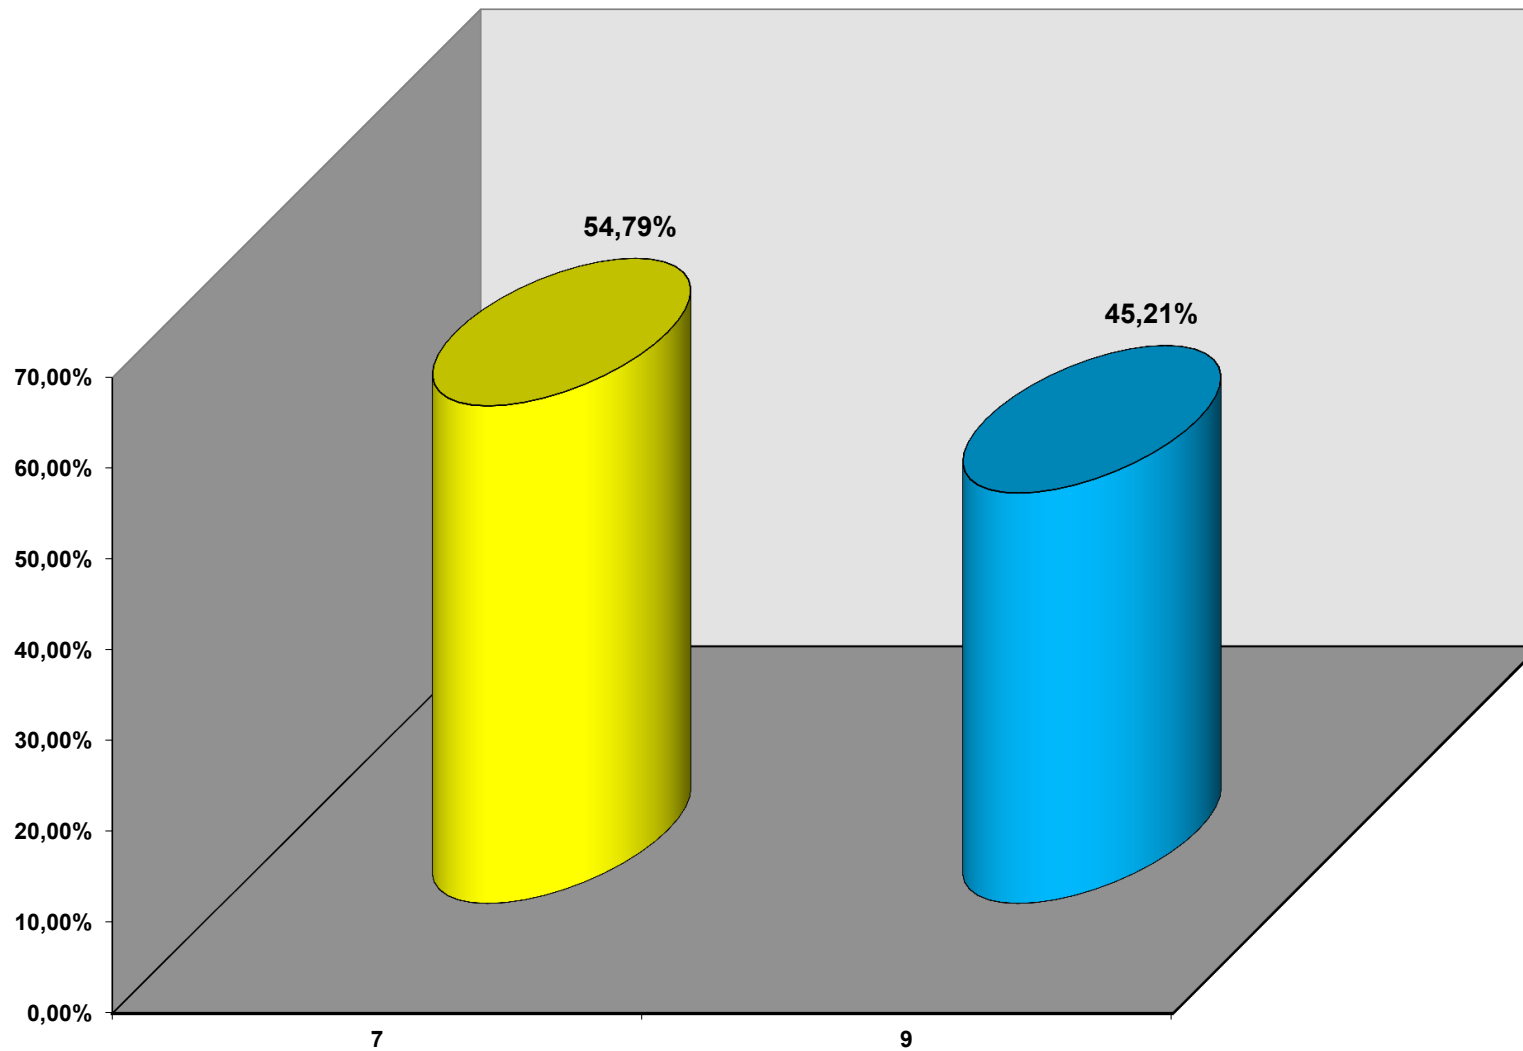

Výsledky volby prezidenta republiky - 2. kolo konané ve dnech 26. – 27. ledna 2018 ve Slatiňanech

	Slatiňany CELKEM		VOLEBNÍ OKRSEK											
			č.1 - Budova Městského úřadu Slatiňany		č.2 - Společenský dům Slatiňany		č.3 - Základní umělecká škola Slatiňany		č.4 - Škrovád		č.5 - Trpišov		č.6 - Kunčí	
Počet všech voličů	3337		849		950		848		386		180		124	
Počet vydaných obálek	2287		528		583		648		294		133		101	
Počet platných hlasů	2276		528		579		644		292		132		101	
Volební účast	68,53%		62,19%		61,37%		76,42%		76,17%		73,89%		81,45%	
ČÍSLO - KANDIDÁT	hlasy	procenta	hlasy	procenta	hlasy	procenta	hlasy	procenta	hlasy	procenta	hlasy	procenta	hlasy	procenta
7 - Zeman Miloš Ing.	1247	54,79%	297	56,25%	327	56,48%	357	55,43%	152	52,05%	65	49,24%	49	48,51%
9 - Drahoš Jiří prof. Ing. DrSc., dr. h. c.	1029	45,21%	231	43,75%	252	43,52%	287	44,57%	140	47,95%	67	50,76%	52	51,49%

Výsledky volby prezidenta republiky - 2. kolo konané ve dnech 26. – 27. ledna 2018 ve Slatiňanech

Počet
hlasů
v %

Kandidát

Legenda ke grafu

■ 7 - Zeman Miloš Ing.

■ 9 - Drahoš Jiří prof. Ing. DrSc., dr. h. c.