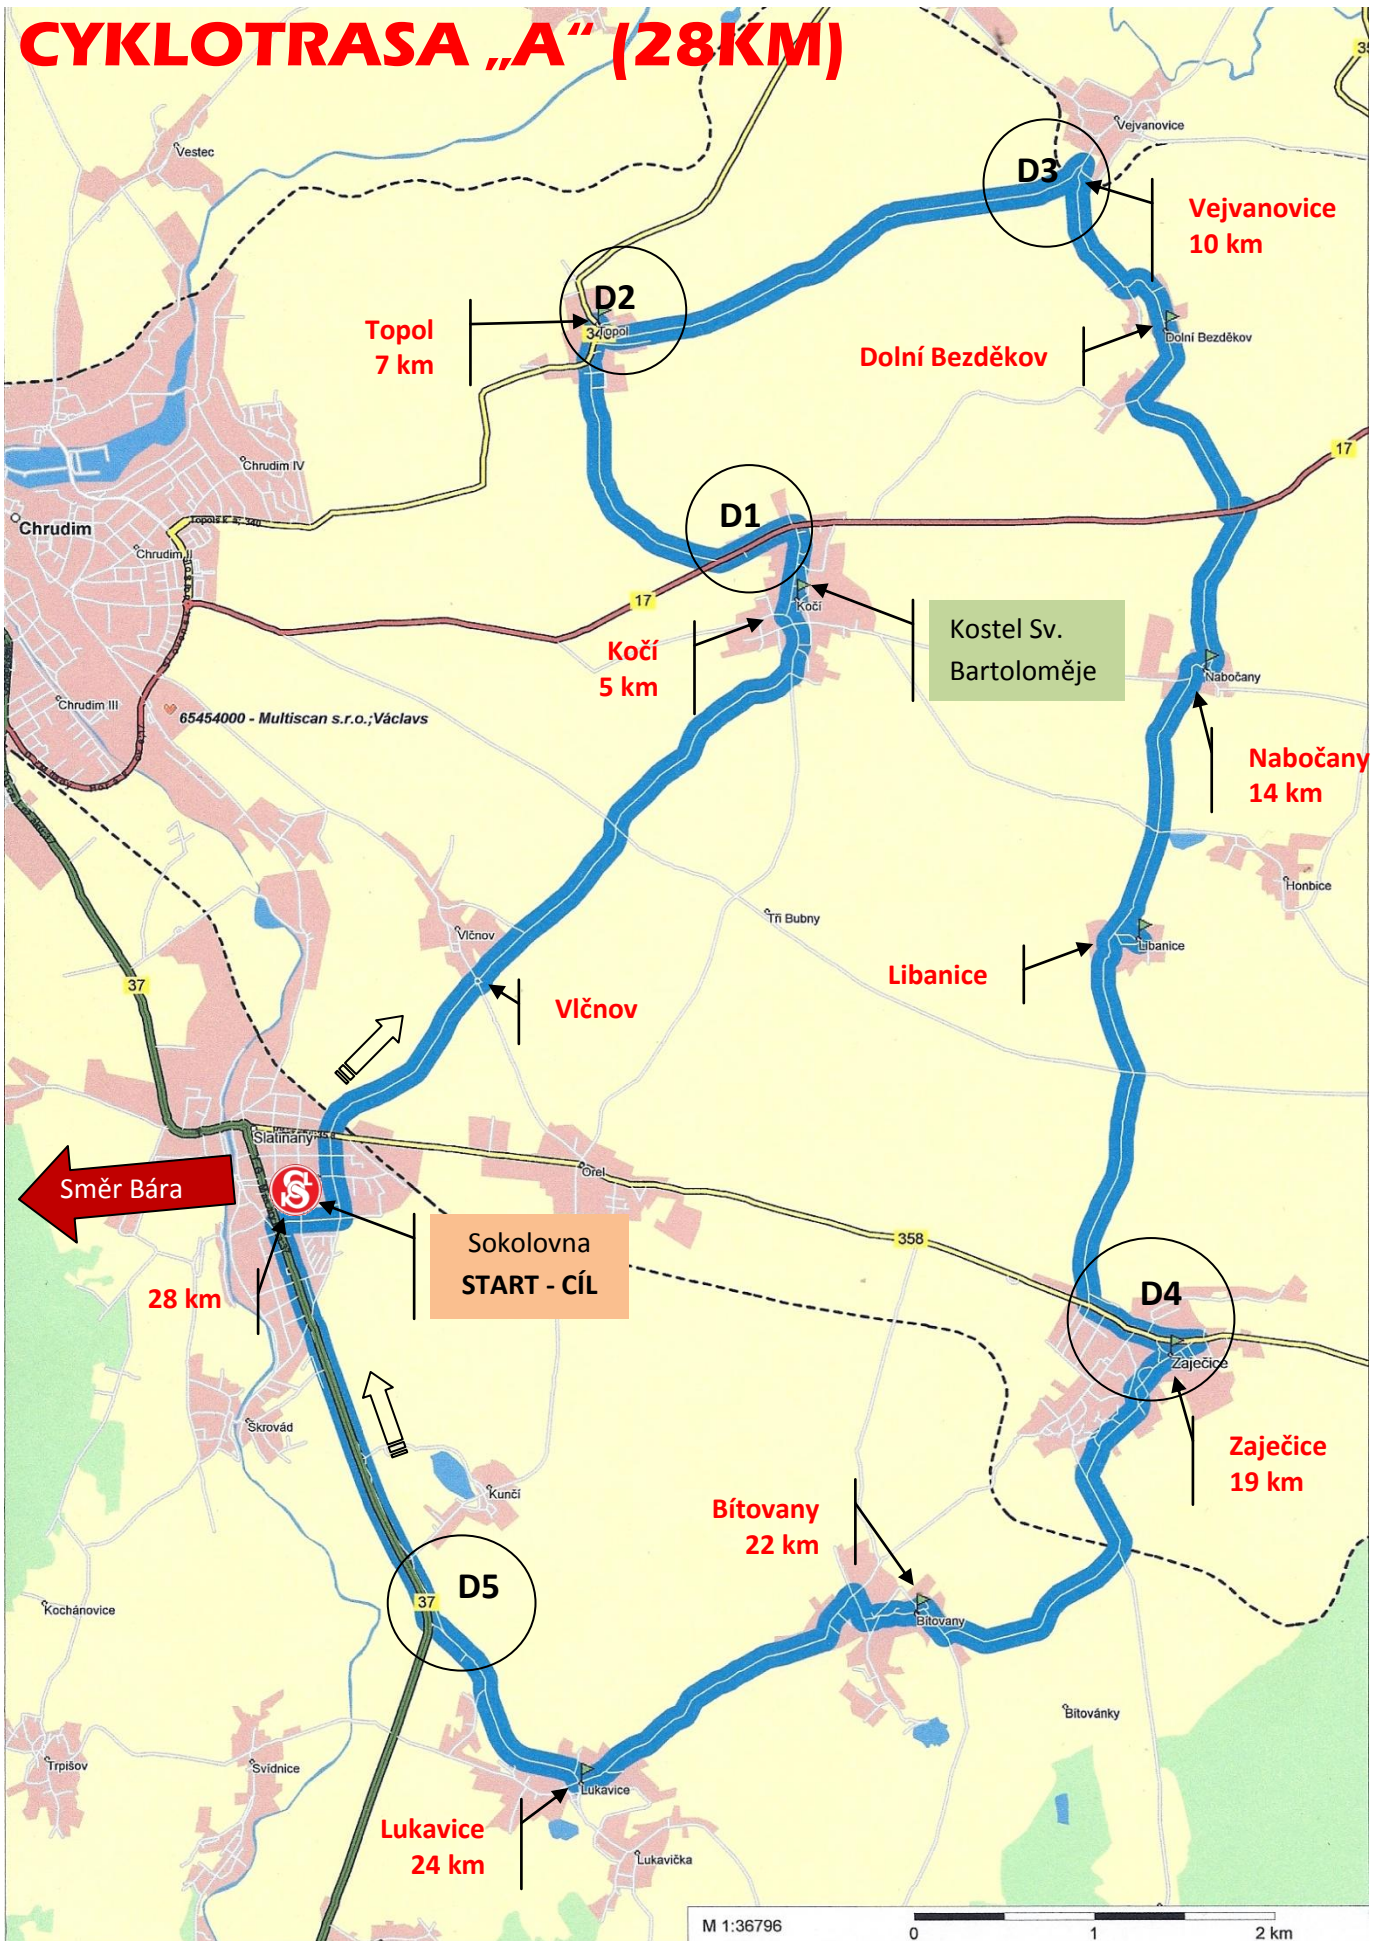

CYKLOTRASA „A“ (28KM)

Občerstvení a kontrolní stanoviště (restaurace)

V případě zdravotního, technického nebo orientačního problému volejte některé z následujících

telefonních čísel: _____ nebo _____