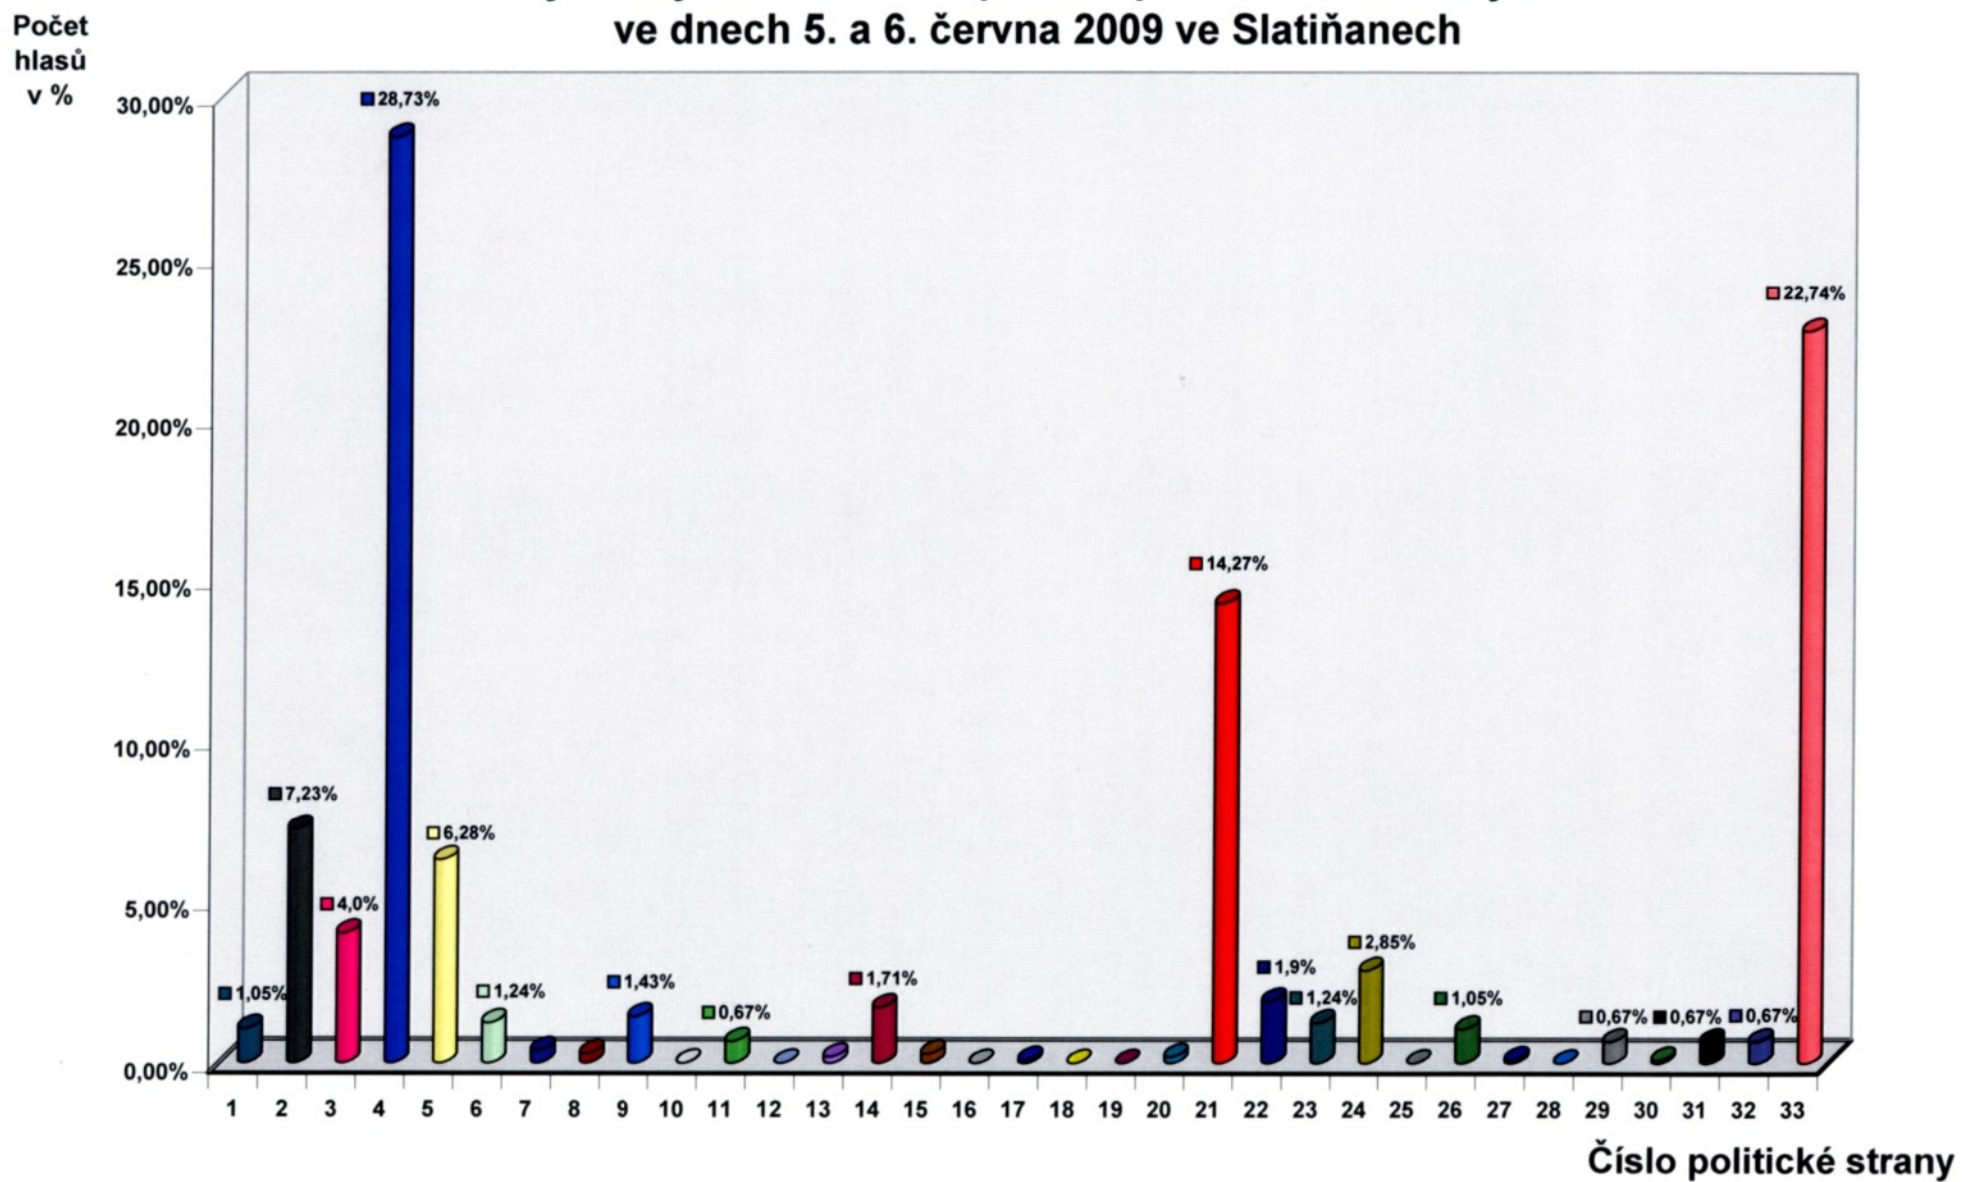

Výsledky voleb do Evropského parlamentu konaných ve dnech 5. a 6. června 2009 ve Slatiňanech

	Slatiňany CELKEM		VOLEBNÍ OKRSEK											
			č.1 - Budova radnice		č.2 - Společenský dům		č.3 - ZUŠ		č.4 - Škrovád		č.5 - Trpišov		č.6 - Kunčí	
Počet všech voličů	3177		802	842	925	342	149	117						
Počet odevzdaných hlasů	1053		273	289	277	109	46							
Počet platných hlasů	1051		273	288	276	109	46							
Volební účast	33,14%		34,04%	34,32%	29,95%	31,87%	39,60%	39,32%						
ČÍSLO - NÁZEV STRANY	hlasy		hlasy	procenta	hlasy	procenta	hlasy	procenta	hlasy	procenta	hlasy	procenta	hlasy	procenta
1 - Libertas.cz	11	1,05%	5	1,83%	2	0,69%	1	0,36%	1	0,92%	0	0,00%	2	4,35%
2 - Křesťanská a demokratická unie - Československá strana lidová	76	7,23%	26	9,52%	25	8,68%	11	3,99%	7	6,42%	6	10,17%	1	2,17%
3 - Věci veřejné	42	4,00%	16	5,86%	5	1,74%	9	3,26%	7	6,42%	5	8,47%	0	0,00%
4 - Občanská demokratická strana	302	28,73%	51	18,68%	84	29,17%	99	35,87%	33	30,28%	15	25,42%	20	43,48%
5 - Suverenita	66	6,28%	27	9,89%	14	4,86%	9	3,26%	10	9,17%	0	0,00%	6	13,04%
6 - Volte Pravý Blok - www.cibulka.net	13	1,24%	3	1,10%	3	1,04%	5	1,81%	2	1,83%	0	0,00%	0	0,00%
7 - Sdružení pro republiku - Republikánská strana Československa	4	0,38%	0	0,00%	0	0,00%	2	0,72%	0	0,00%	0	0,00%	2	4,35%
8 - Česká strana národně socialistická	3	0,29%	0	0,00%	0	0,00%	3	1,09%	0	0,00%	0	0,00%	0	0,00%
9 - Evropská demokratická strana	15	1,43%	4	1,47%	6	2,08%	2	0,72%	0	0,00%	1	1,69%	2	4,35%
10 - Strana svobodných demokratů	0	0,00%	0	0,00%	0	0,00%	0	0,00%	0	0,00%	0	0,00%	0	0,00%
11 - Demokratická Strana Zelených	7	0,67%	3	1,10%	0	0,00%	0	0,00%	4	3,67%	0	0,00%	0	0,00%
12 - Česká strana národně sociální	0	0,00%	0	0,00%	0	0,00%	0	0,00%	0	0,00%	0	0,00%	0	0,00%
13 - Národní strana	2	0,19%	0	0,00%	1	0,35%	0	0,00%	1	0,92%	0	0,00%	0	0,00%
14 - SDŽ - Strana důstojného života	18	1,71%	3	1,10%	4	1,39%	8	2,90%	3	2,75%	0	0,00%	0	0,00%
15 - Humanistická strana	3	0,29%	1	0,37%	2	0,69%	0	0,00%	0	0,00%	0	0,00%	0	0,00%
16 - Moravané	0	0,00%	0	0,00%	0	0,00%	0	0,00%	0	0,00%	0	0,00%	0	0,00%
17 - Spojení demokraté - Sdružení nezávislých	1	0,10%	0	0,00%	0	0,00%	0	0,00%	1	0,92%	0	0,00%	0	0,00%
18 - Liberálové.CZ	0	0,00%	0	0,00%	0	0,00%	0	0,00%	0	0,00%	0	0,00%	0	0,00%
19 - Strana demokracie a svobody	0	0,00%	0	0,00%	0	0,00%	0	0,00%	0	0,00%	0	0,00%	0	0,00%
20 - Nejen hasiči a živnostníci s učiteli do Evropy	2	0,19%	0	0,00%	1	0,35%	1	0,36%	0	0,00%	0	0,00%	0	0,00%
21 - Komunistická strana Čech a Moravy	150	14,27%	42	15,38%	40	13,89%	40	14,49%	12	11,01%	12	20,34%	4	8,70%
22 - "STAROSTOVÉ A NEZÁVISLÍ - VAŠE ALTERNATIVA"	20	1,90%	6	2,20%	2	0,69%	7	2,54%	3	2,75%	0	0,00%	2	4,35%
23 - Strana svobodných občanů	13	1,24%	5	1,83%	3	1,04%	3	1,09%	2	1,83%	0	0,00%	0	0,00%
24 - SNK Evropští demokraté	30	2,85%	15	5,49%	5	1,74%	8	2,90%	2	1,83%	0	0,00%	0	0,00%
25 - Balbinova poetická strana	0	0,00%	0	0,00%	0	0,00%	0	0,00%	0	0,00%	0	0,00%	0	0,00%
26 - Strana zelených	11	1,05%	3	1,10%	0	0,00%	5	1,81%	3	2,75%	0	0,00%	0	0,00%
27 - Koruna Česká (monarchistická strana Čech, Moravy a Slezska)	1	0,10%	0	0,00%	0	0,00%	0	0,00%	0	0,00%	0	0,00%	1	2,17%
28 - Lidé a Politika	0	0,00%	0	0,00%	0	0,00%	0	0,00%	0	0,00%	0	0,00%	0	0,00%
29 - "Strana soukromníků České republiky"	7	0,67%	1	0,37%	2	0,69%	2	0,72%	1	0,92%	0	0,00%	1	2,17%
30 - Zelení	1	0,10%	0	0,00%	0	0,00%	1	0,36%	0	0,00%	0	0,00%	0	0,00%
31 - Dělnická strana	7	0,67%	2	0,73%	4	1,39%	1	0,36%	0	0,00%	0	0,00%	0	0,00%
32 - NEZÁVISLÍ	7	0,67%	0	0,00%	0	0,00%	1	0,36%	5	4,59%	1	1,69%	0	0,00%
33 - Česká strana sociálně demokratická	239	22,74%	60	21,98%	85	29,51%	58	21,01%	12	11,01%	19	32,20%	5	10,87%

Výsledky voleb do Evropského parlamentu konaných ve dnech 5. a 6. června 2009 ve Slatiňanech