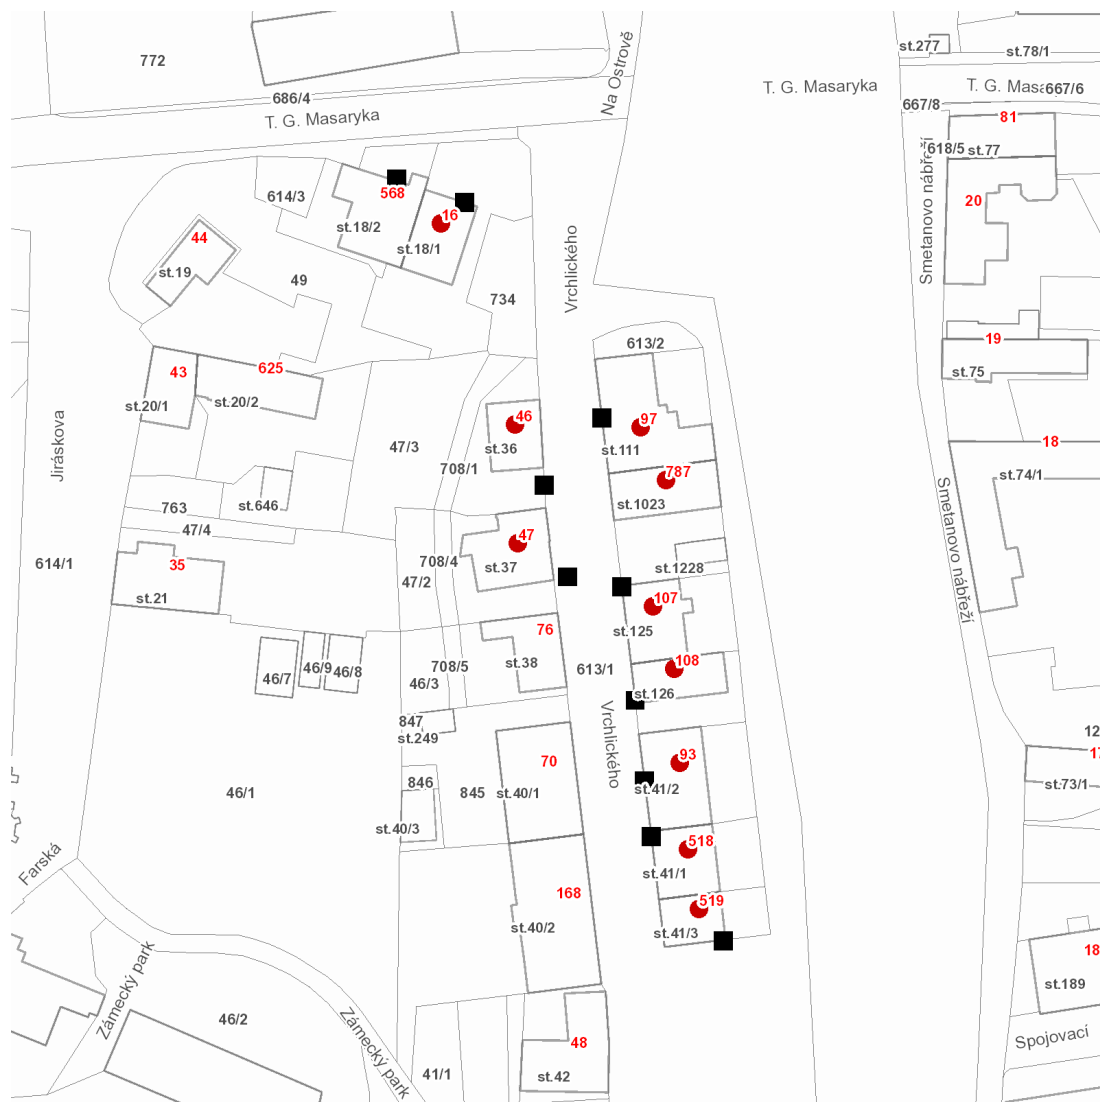

dne **29. 7. 2021** od **7:30** do **15:30** hodin

Plánovaná odstávka zahrnuje tyto lokality:

Slatiňany (okres Chrudim)

Vrchlického: č. p. 16, 46, 47, 93, 97, 107, 108, 518, 519, 787

UPOZORNĚNÍ

Dotčené zařízení distribuční soustavy je nutné i v době odstávky považovat za zařízení pod napětím, a proto vás žádáme o dodržení všech zásad bezpečnosti a provedení opatření potřebných k zamezení případných škod na zdraví a majetku. | Provozovatelé výroben elektřiny jsou povinni zajistit přerušeni dodávky elektřiny z výroby do vypnutého úseku distribuční soustavy.

NEJDE VÁM ELEKTŘINA...

TIP: Registrujte se zdarma na www.cezdistribuce.cz/sluzba a informace o odstávkách elektřiny budete dostávat e-mailem nebo SMS. U poruch zasíláme SMS s předpokládanou dobou obnovení dodávek. | Aktuální stav dodávek elektřiny na konkrétní adrese zjistíte snadno, rychle a bez registrace na portále **Bez Štávy** (www.bezstavy.cz).

dne **29. 7. 2021** od **7:30** do **15:30** hodin

Orientační mapový podklad odstávkou dotčených lokalit

VYSVĚTLIVKY

- – adresy dotčené odstávkou elektřiny
- – místa připojení k elektrické síti dotčená odstávkou