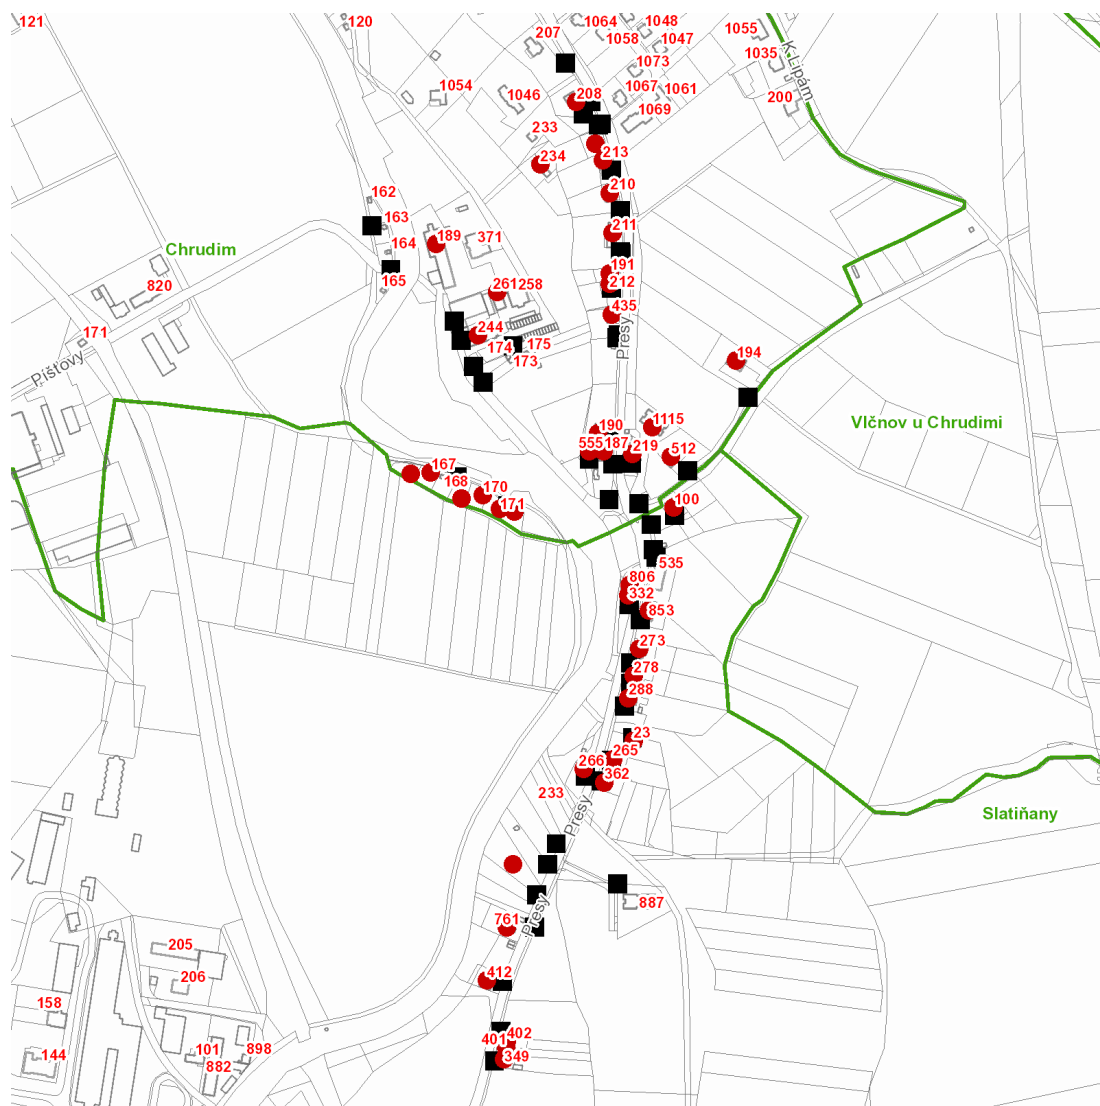

dne **30. 7. 2021** od **7:30** do **11:30** hodin

Plánovaná odstávka zahrnuje tyto lokality:**Chrudim** (okres Chrudim)část obce **Chrudim II****Presy: č. p.** 187, 189, 190, 191, 194, 208, 210, 211, 212, 213, 219, 234, 244, 261, 435, 512, 555, 1115část obce **Chrudim III****č. ev.** 167, 170, 171kat. území **Chrudim** (kód **654299**): **parcelní č.** 1942/5, 3849, 4573, 4779**Slatiňany** (okres Chrudim)**Presy: č. p.** 23, 100, 265, 266, 273, 278, 288, 332, 349, 362, 401, 402, 412, 761, 806, 853kat. území **Slatiňany** (kód **749796**): **parcelní č.** 419/12

dne 30. 7. 2021 od 7:30 do 11:30 hodin

Orientační mapový podklad odstávkou dotčených lokalit

VYSVĚTLIVKY

- – adresy dotčené odstávkou elektřiny
- – místa připojení k elektrické síti dotčená odstávkou

INFORMACE ZASLÁNA

IDDS: 3y8b2pi (Město Chrudim)

IDDS: jzrbny8 (Město Slatiňany)