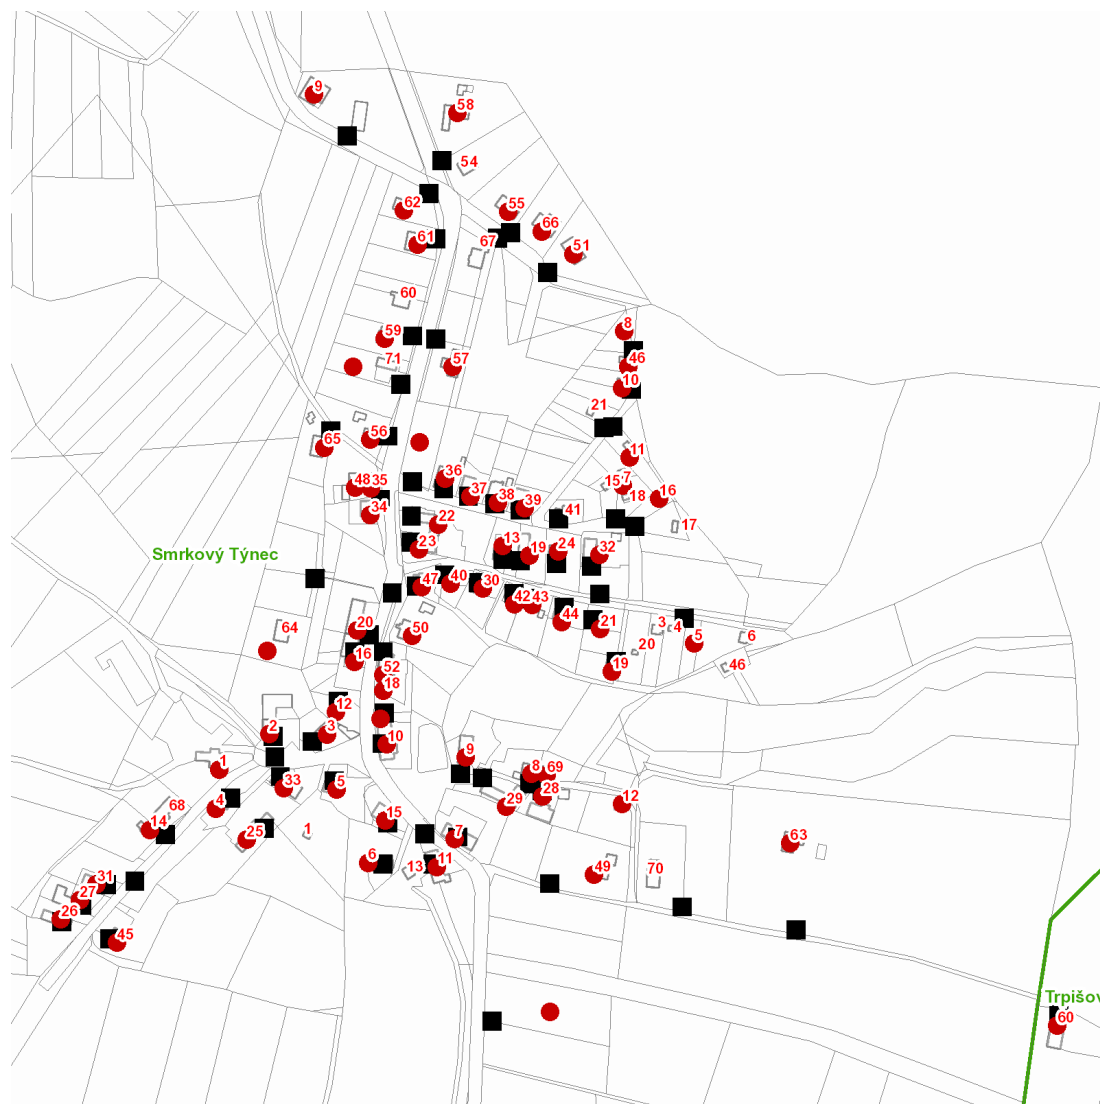

dne **18. 5. 2021** od **7:30** do **18:30** hodin

Plánovaná odstávka zahrnuje tyto lokality:**Rabštejnská Lhota (okres Chrudim)**část obce **Smrkový Týnec**

č. p. 1-13, 15, 16, 18-40, 42-52, 55-59, 61, 62, 63, 65, 66, 69

č. ev. 5, 7-12, 14, 16, 19

kat. území **Smrkový Týnec** (kód **737160**): parcelní č. 94, 446/7, 456/24, 468/11, 529/1**Slatiňany (okres Chrudim)**část obce **Trpišov**

č. p. 60

UPOZORNĚNÍ

Dotčené zařízení distribuční soustavy je nutné i v době odstávky považovat za zařízení pod napětím, a proto vás žádáme o dodržení všech zásad bezpečnosti a provedení opatření potřebných k zamezení případných škod na zdraví a majetku. | Provozovatelé výroben elektřiny jsou povinni zajistit přerušení dodávky elektřiny z výroby do vypnutého úseku distribuční soustavy.

dne 18. 5. 2021 od 7:30 do 18:30 hodin**Orientační mapový podklad odstávkou dotčených lokalit****VYSVĚTLIVKY**

- – adresy dotčené odstávkou elektřiny
- – místa připojení k elektrické síti dotčená odstávkou

INFORMACE ZASLÁNA

IDDS: v9nb3h3 (Obec Rabštejská Lhota)

IDDS: jzrbny8 (Město Slatiňany)