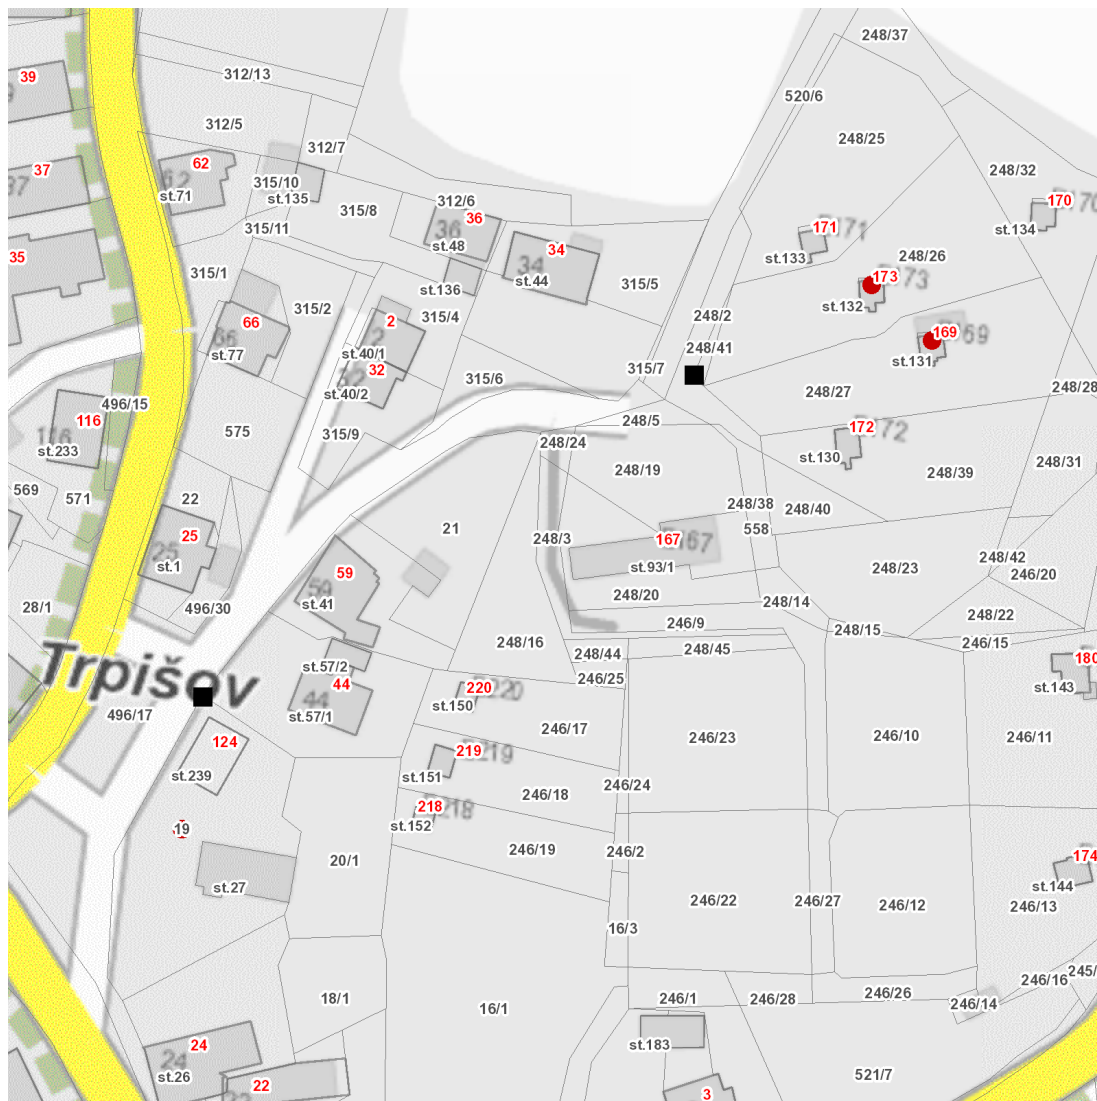

dne **19. 9. 2023** od **7:30** do **15:30** hodin

Plánovaná odstávka zahrnuje tyto lokality:**Slatiňany** (okres Chrudim)část obce **Trpišov**

č. ev. 169, 173

kat. území **Trpišov** (kód **760714**): **parcelní č. 19**

dne 19. 9. 2023 od 7:30 do 15:30 hodin

Orientační mapový podklad odstávkou dotčených lokalit

VYSVĚTLIVKY

- – adresy dotčené odstávkou elektřiny
- – místa připojení k elektrické síti dotčená odstávkou

INFORMACE ZASLÁNA