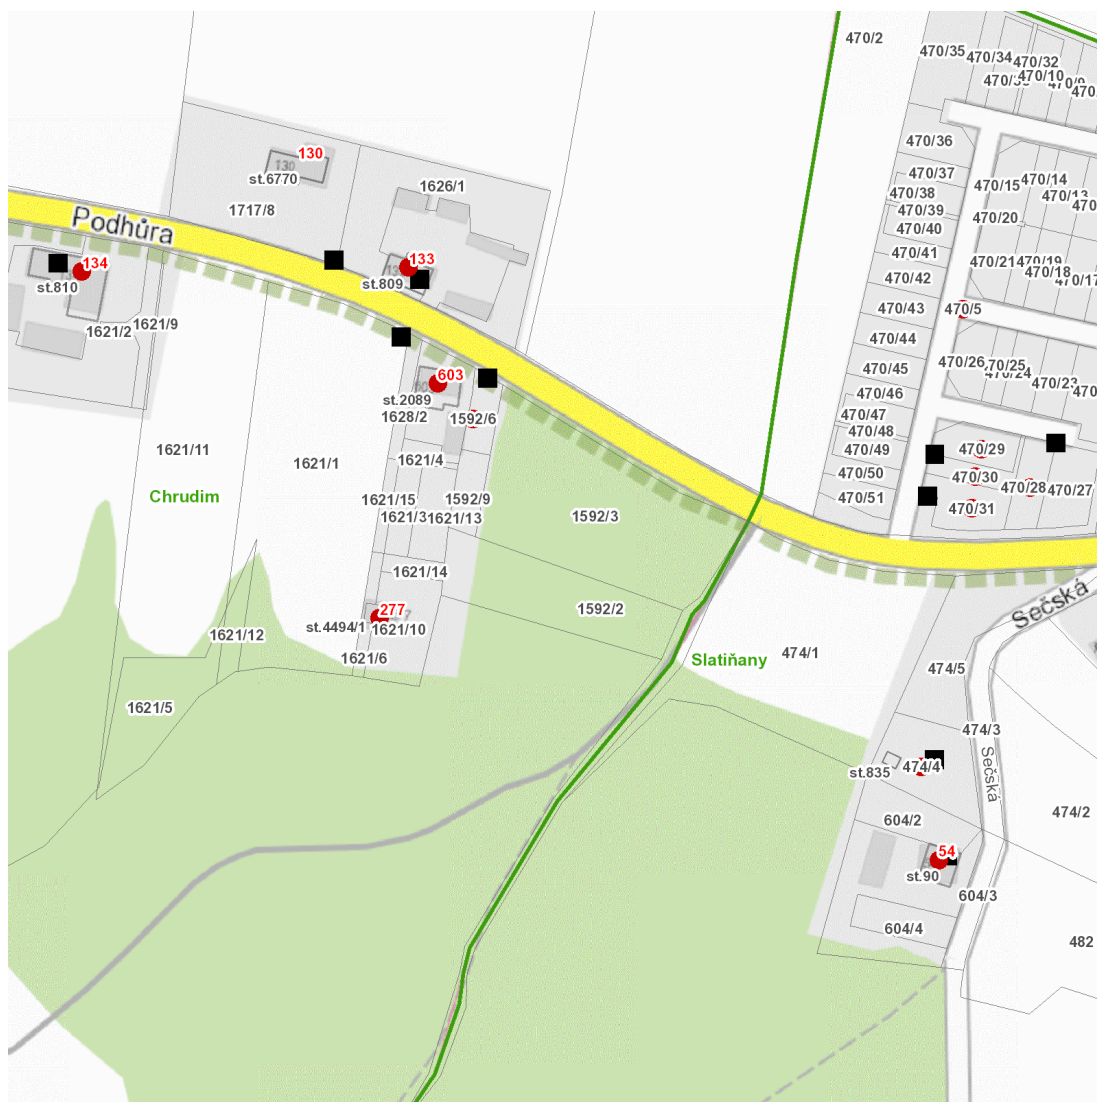

dne **31. 10. 2024** od **8:30** do **17:30** hodin

**Plánovaná odstávka zahrnuje tyto lokality:****Chrudim** (okres Chrudim)část obce **Chrudim III**

č. ev. 277

**Podhůra: č. p. 133, 134, 603**kat. území **Chrudim** (kód **654299**): **parcelní č. 1592/6****Slatiňany** (okres Chrudim)**Sečská: č. p. 54**kat. území **Slatiňany** (kód **749796**): **parcelní č. 470/5, 470/28, 470/29, 470/30, 470/31, 474/4****UPOZORNĚNÍ**

### Orientační mapový podklad odstávkou dotčených lokalit

#### VYSVĚTLIVKY

- – adresy dotčené odstávkou elektřiny
- – místa připojení k elektrické síti dotčená odstávkou

#### INFORMACE ZASLÁNA

IDDS: 3y8b2pi (Město Chrudim)

IDDS: jzrbny8 (Město Slatiňany)